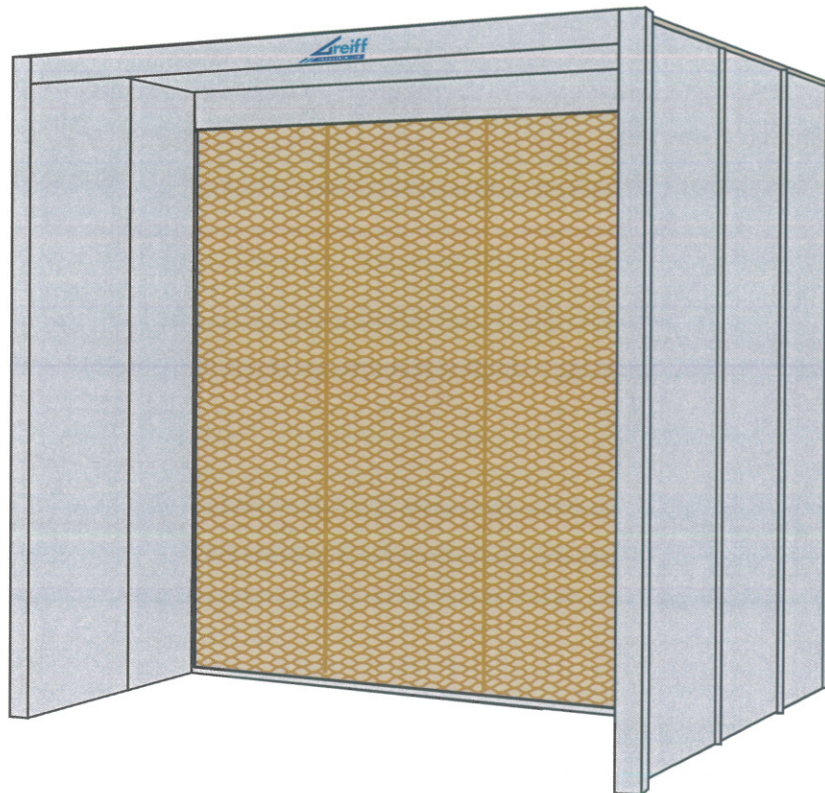

## **Torrfilterboxar TFEB**

***Galvaniserad plåt – ekonomisk arbetsplats***

***CI-filter – enkelt filterbyte***

***Moduluppbyggnad – anpassas efter behov***

- V Å T F Ä R G S B O X A R -

## Torrfilterboxar TFEB

### Torrfilterbox typ TFEB

är en enkel sprutbox och ett ekonomiskt fördelaktigt alternativ för mindre arbeten. Boxen levereras med CI-filter som finns i fem olika varianter. Filtertyp väljes med hänsyn till typ av färg och appliceringsmetod.

Samtliga detaljer tillverkas i galvplåt och levereras omålade. Belysningsarmaturer monteras invändigt i skåpdelen och är försedd med fullfärgslysrör och har

skyddsform IP 67T. Boxen skruvas ihop lika övriga boxar. Ett justerspjäll i evakueringsstrumman för optimering av utsugen luftmängd rekommenderas.