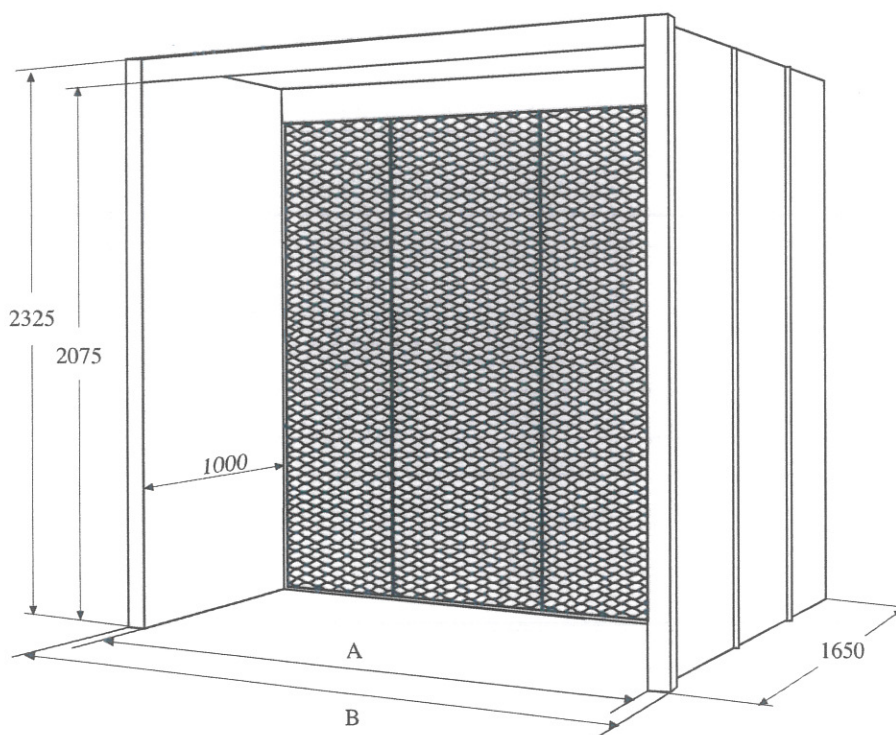

- V Å T F Ä R G S B O X A R -

Torrfilterboxar TFEB

Torrfilterbox typ TFEB

är en enkel sprutbox och ett ekonomiskt fördelaktigt alternativ för mindre arbeten. Boxen levereras med CI-filter som finns i fem olika varianter. Filtertyp väljes med hänsyn till typ av färg och appliceringsmetod.

Samtliga detaljer tillverkas i galvplåt och levereras omålade. Belysningsarmaturer monteras invändigt i skåpdelen och är försedd med fullfärgslysrör och har

skyddsform IP 67T. Boxen skruvas ihop lika övriga boxar. Ett justerspjäll i evakueringsstrumman för optimering av utsugen luftmängd rekommenderas.

Frånluftsfläkt

Frånluftsfläkt ingår inte utan väljs från separat produktblad och anpassas till flöde och tryckfall för aktuell installation. Den angivna luftmängden i tabellen är anpassad till EN 12215 för manuell lackering. Lufthastigheten i boxöppningen skall vara 0,5 m/s.

Typ TFEB	Inv. bredd (A) mm	Utv. bredd (B) mm	Rek. luftmängd m³/s	Belysning		
				Antal armaturer	Effekt w/st	Klassning
140	1400	1600	1,5	1	2x36	Zon 2
200	2000	2200	2,1	1	2x58	Zon 2
240	2400	2600	2,5	1	2x58	Zon 2
300	3000	3200	3,1	2	2x36	Zon 2
340	3400	3600	3,5	2	2x58	Zon 2
400	4000	4200	4,2	2	2x58	Zon 2
440	4400	4600	4,6	3	2x36	Zon 2
500	5000	5200	5,2	3	2x58	Zon 2